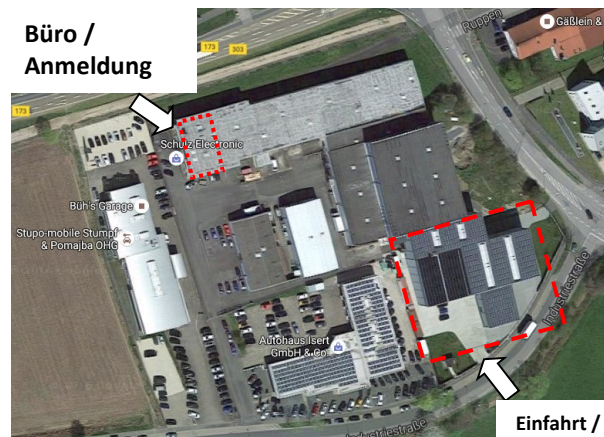

Anfahrtsskizze

Anschrift:

Schulz Electronic GmbH , Industriestr. 35 , 96317 Kronach

Auflösung Karte 15km

Auflösung Karte 1km

Auflösung Karte 100m

Einfahrt /
Montagehalle

Einfahrt zum Büro / Anmeldung zwischen den beiden Autohäusern Isert (BMW) und Stupo (VW, Gebrauchtwagen)